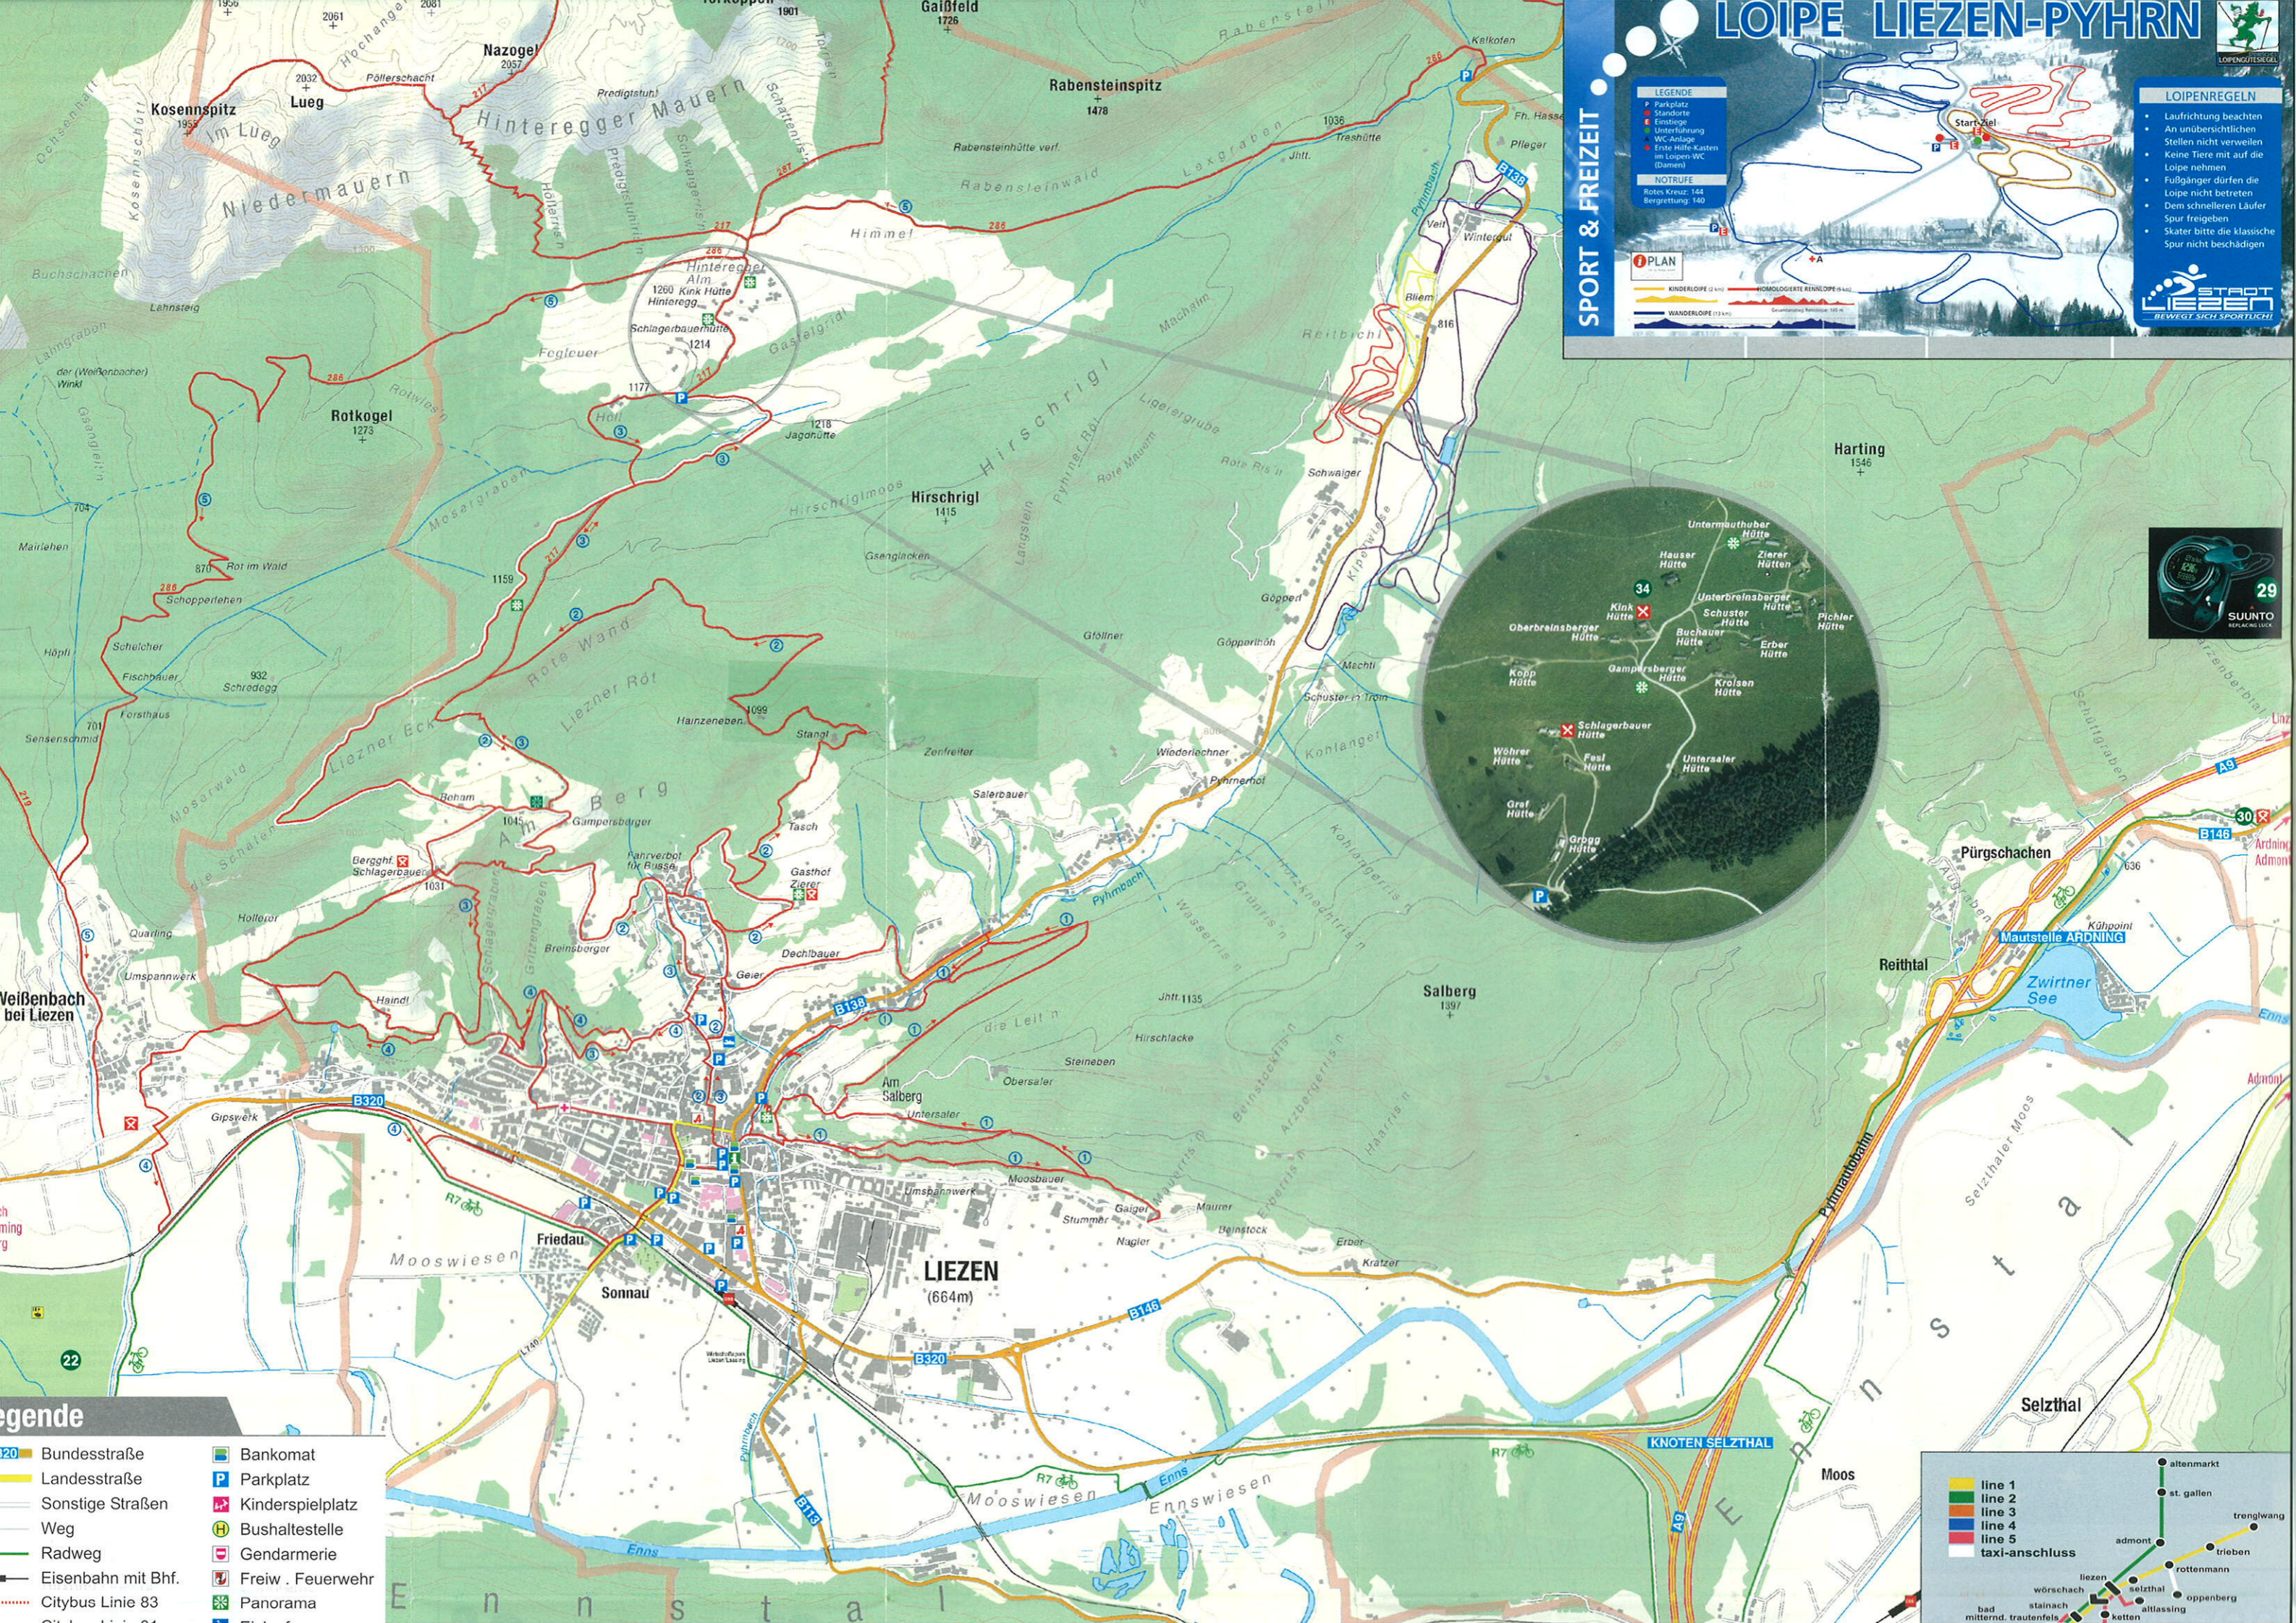

# LOIPE LIEZEN-PYHRN

- ### LOIPENREGELN
- Laufrichtung beachten
  - An unübersichtlichen Stellen nicht verweilen
  - Keine Tiere mit auf die Loipe nehmen
  - Fußgänger dürfen die Loipe nicht betreten
  - Dem schnelleren Läufer Spur freigeben
  - Skater bitte die klassische Spur nicht beschädigen

- ### LEGENDE
- Parkplatz
  - Standorte
  - Einsteige
  - Unterführung
  - WC-Anlage
  - Erste Hilfe-Kasten im Loipen-WC (Damens)
- ### NOTRUF
- Rotes Kreuz: 144  
Bergrettung: 140

PLAN

SPORT & FREIZEIT

- ### Legende
- Bundesstraße
  - Landesstraße
  - Sonstige Straßen
  - Weg
  - Radweg
  - Eisenbahn mit Bhf.
  - Citybus Linie 83
  - Bankomat
  - Parkplatz
  - Kinderspielplatz
  - Bushaltestelle
  - Gendarmerie
  - Freiw. Feuerwehr
  - Panorama