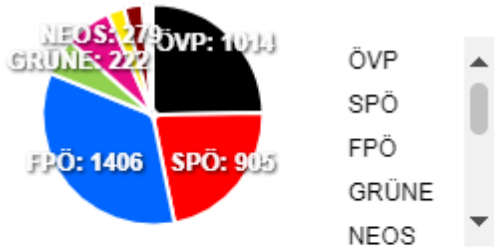

Auswertung Sprengelergebnisse

Sprengel	Wahlberechtigte	Stimmen abgegeben	Stimmen ungültig	Stimmen gültig	Wahlbeteiligung	ÖVP	SPÖ	FPÖ	GRÜNE	NEOS	BIER	KPÖ	GAZA	LMP	MFG	KEINE	
						Stimmen	Stimmen	Stimmen	Stimmen	Stimmen	Stimmen	Stimmen	Stimmen	Stimmen	Stimmen	Stimmen	Stimmen
						%	%	%	%	%	%	%	%	%	%	%	%
1 Mittelschule Liezen	1275	874	8	866	68,55%	208	157	317	45	71	28	26	1	5	4	4	
						24,02%	18,13%	36,61%	5,20%	8,20%	3,23%	3,00%	0,12%	0,58%	0,46%	0,46%	
2 Bundesschulzentrum	1031	697	3	694	67,60%	145	172	249	27	41	16	28	1	6	4	5	
						20,89%	24,78%	35,88%	3,89%	5,91%	2,31%	4,03%	0,14%	0,86%	0,58%	0,72%	
3 Bundesschulzentrum	942	677	3	674	71,87%	144	199	219	30	36	16	21	4	2	2	1	
						21,36%	29,53%	32,49%	4,45%	5,34%	2,37%	3,12%	0,59%	0,30%	0,30%	0,15%	
4 Liezenerhof	1068	809	8	801	75,75%	202	191	251	58	52	18	17	1	4	4	3	
						25,22%	23,85%	31,34%	7,24%	6,49%	2,25%	2,12%	0,12%	0,50%	0,50%	0,37%	
5 Gasthof Arracher	369	275	0	275	74,53%	60	61	116	11	12	8	5	0	1	0	1	
						21,82%	22,18%	42,18%	4,00%	4,36%	2,91%	1,82%	0,00%	0,36%	0,00%	0,36%	
6 Volksschule Weißenbach	969	792	4	788	81,73%	255	125	254	51	67	15	14	0	1	2	4	
						32,36%	15,86%	32,23%	6,47%	8,50%	1,90%	1,78%	0,00%	0,13%	0,25%	0,51%	
Summe	5654	4124	26	4098	72,94%	1014	905	1406	222	279	101	111	7	19	16	18	
						24,74%	22,08%	34,31%	5,42%	6,81%	2,46%	2,71%	0,17%	0,46%	0,39%	0,44%	

Auswertung Sprengelergebnisse

Parteiergebnisse (Prozent)

Parteiergebnisse (Stimmen)

Wahlbeteiligung