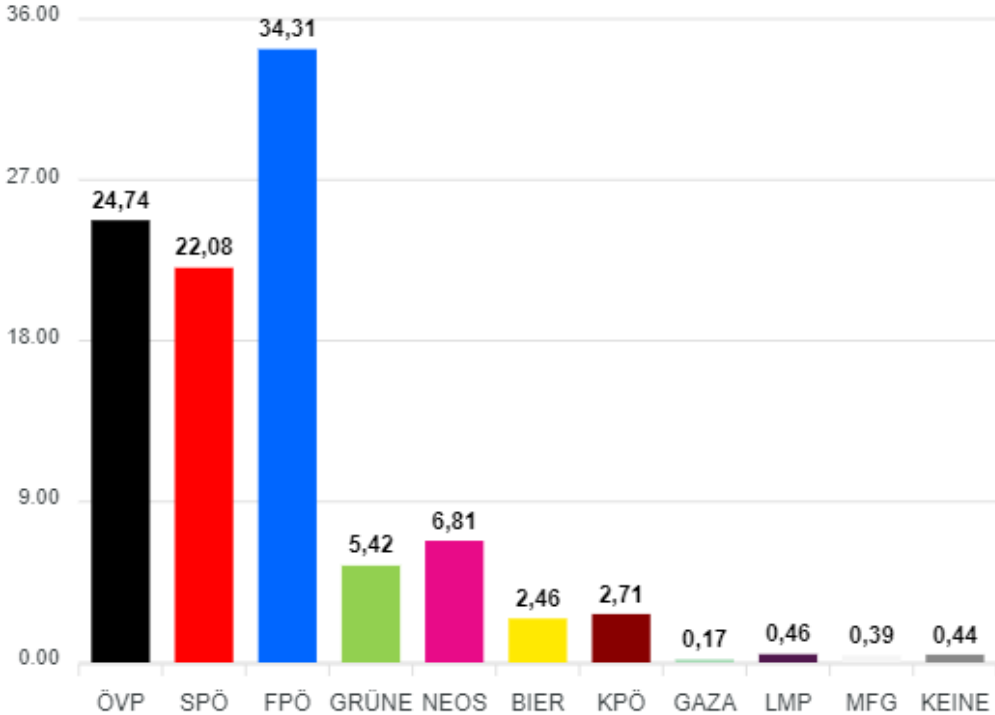

Auswertung Sprengelergebnisse

Sprengel	Wahlberechtigte	Stimmen abgegeben	Stimmen ungültig	Stimmen gültig	Wahlbeteiligung	ÖVP	SPÖ	FPÖ	GRÜNE	NEOS	BIER	KPÖ	GAZA	LMP	MFG	KEINE	
						Stimmen	Stimmen	Stimmen	Stimmen	Stimmen	Stimmen	Stimmen	Stimmen	Stimmen	Stimmen	Stimmen	Stimmen
						%	%	%	%	%	%	%	%	%	%	%	%
1 Mittelschule Liezen	1275	874	8	866	68,55%	208	157	317	45	71	28	26	1	5	4	4	
						24,02%	18,13%	36,61%	5,20%	8,20%	3,23%	3,00%	0,12%	0,58%	0,46%	0,46%	
2 Bundesschulzentrum	1031	697	3	694	67,60%	145	172	249	27	41	16	28	1	6	4	5	
						20,89%	24,78%	35,88%	3,89%	5,91%	2,31%	4,03%	0,14%	0,86%	0,58%	0,72%	
3 Bundesschulzentrum	942	677	3	674	71,87%	144	199	219	30	36	16	21	4	2	2	1	
						21,36%	29,53%	32,49%	4,45%	5,34%	2,37%	3,12%	0,59%	0,30%	0,30%	0,15%	
4 Liezenerhof	1068	809	8	801	75,75%	202	191	251	58	52	18	17	1	4	4	3	
						25,22%	23,85%	31,34%	7,24%	6,49%	2,25%	2,12%	0,12%	0,50%	0,50%	0,37%	
5 Gasthof Arracher	369	275	0	275	74,53%	60	61	116	11	12	8	5	0	1	0	1	
						21,82%	22,18%	42,18%	4,00%	4,36%	2,91%	1,82%	0,00%	0,36%	0,00%	0,36%	
6 Volksschule Weißenbach	969	792	4	788	81,73%	255	125	254	51	67	15	14	0	1	2	4	
						32,36%	15,86%	32,23%	6,47%	8,50%	1,90%	1,78%	0,00%	0,13%	0,25%	0,51%	
Summe	5654	4124	26	4098	72,94%	1014	905	1406	222	279	101	111	7	19	16	18	
						24,74%	22,08%	34,31%	5,42%	6,81%	2,46%	2,71%	0,17%	0,46%	0,39%	0,44%	

Auswertung Sprengelergebnisse

Parteiergebnisse (Prozent)

Parteiergebnisse (Stimmen)

Wahlbeteiligung