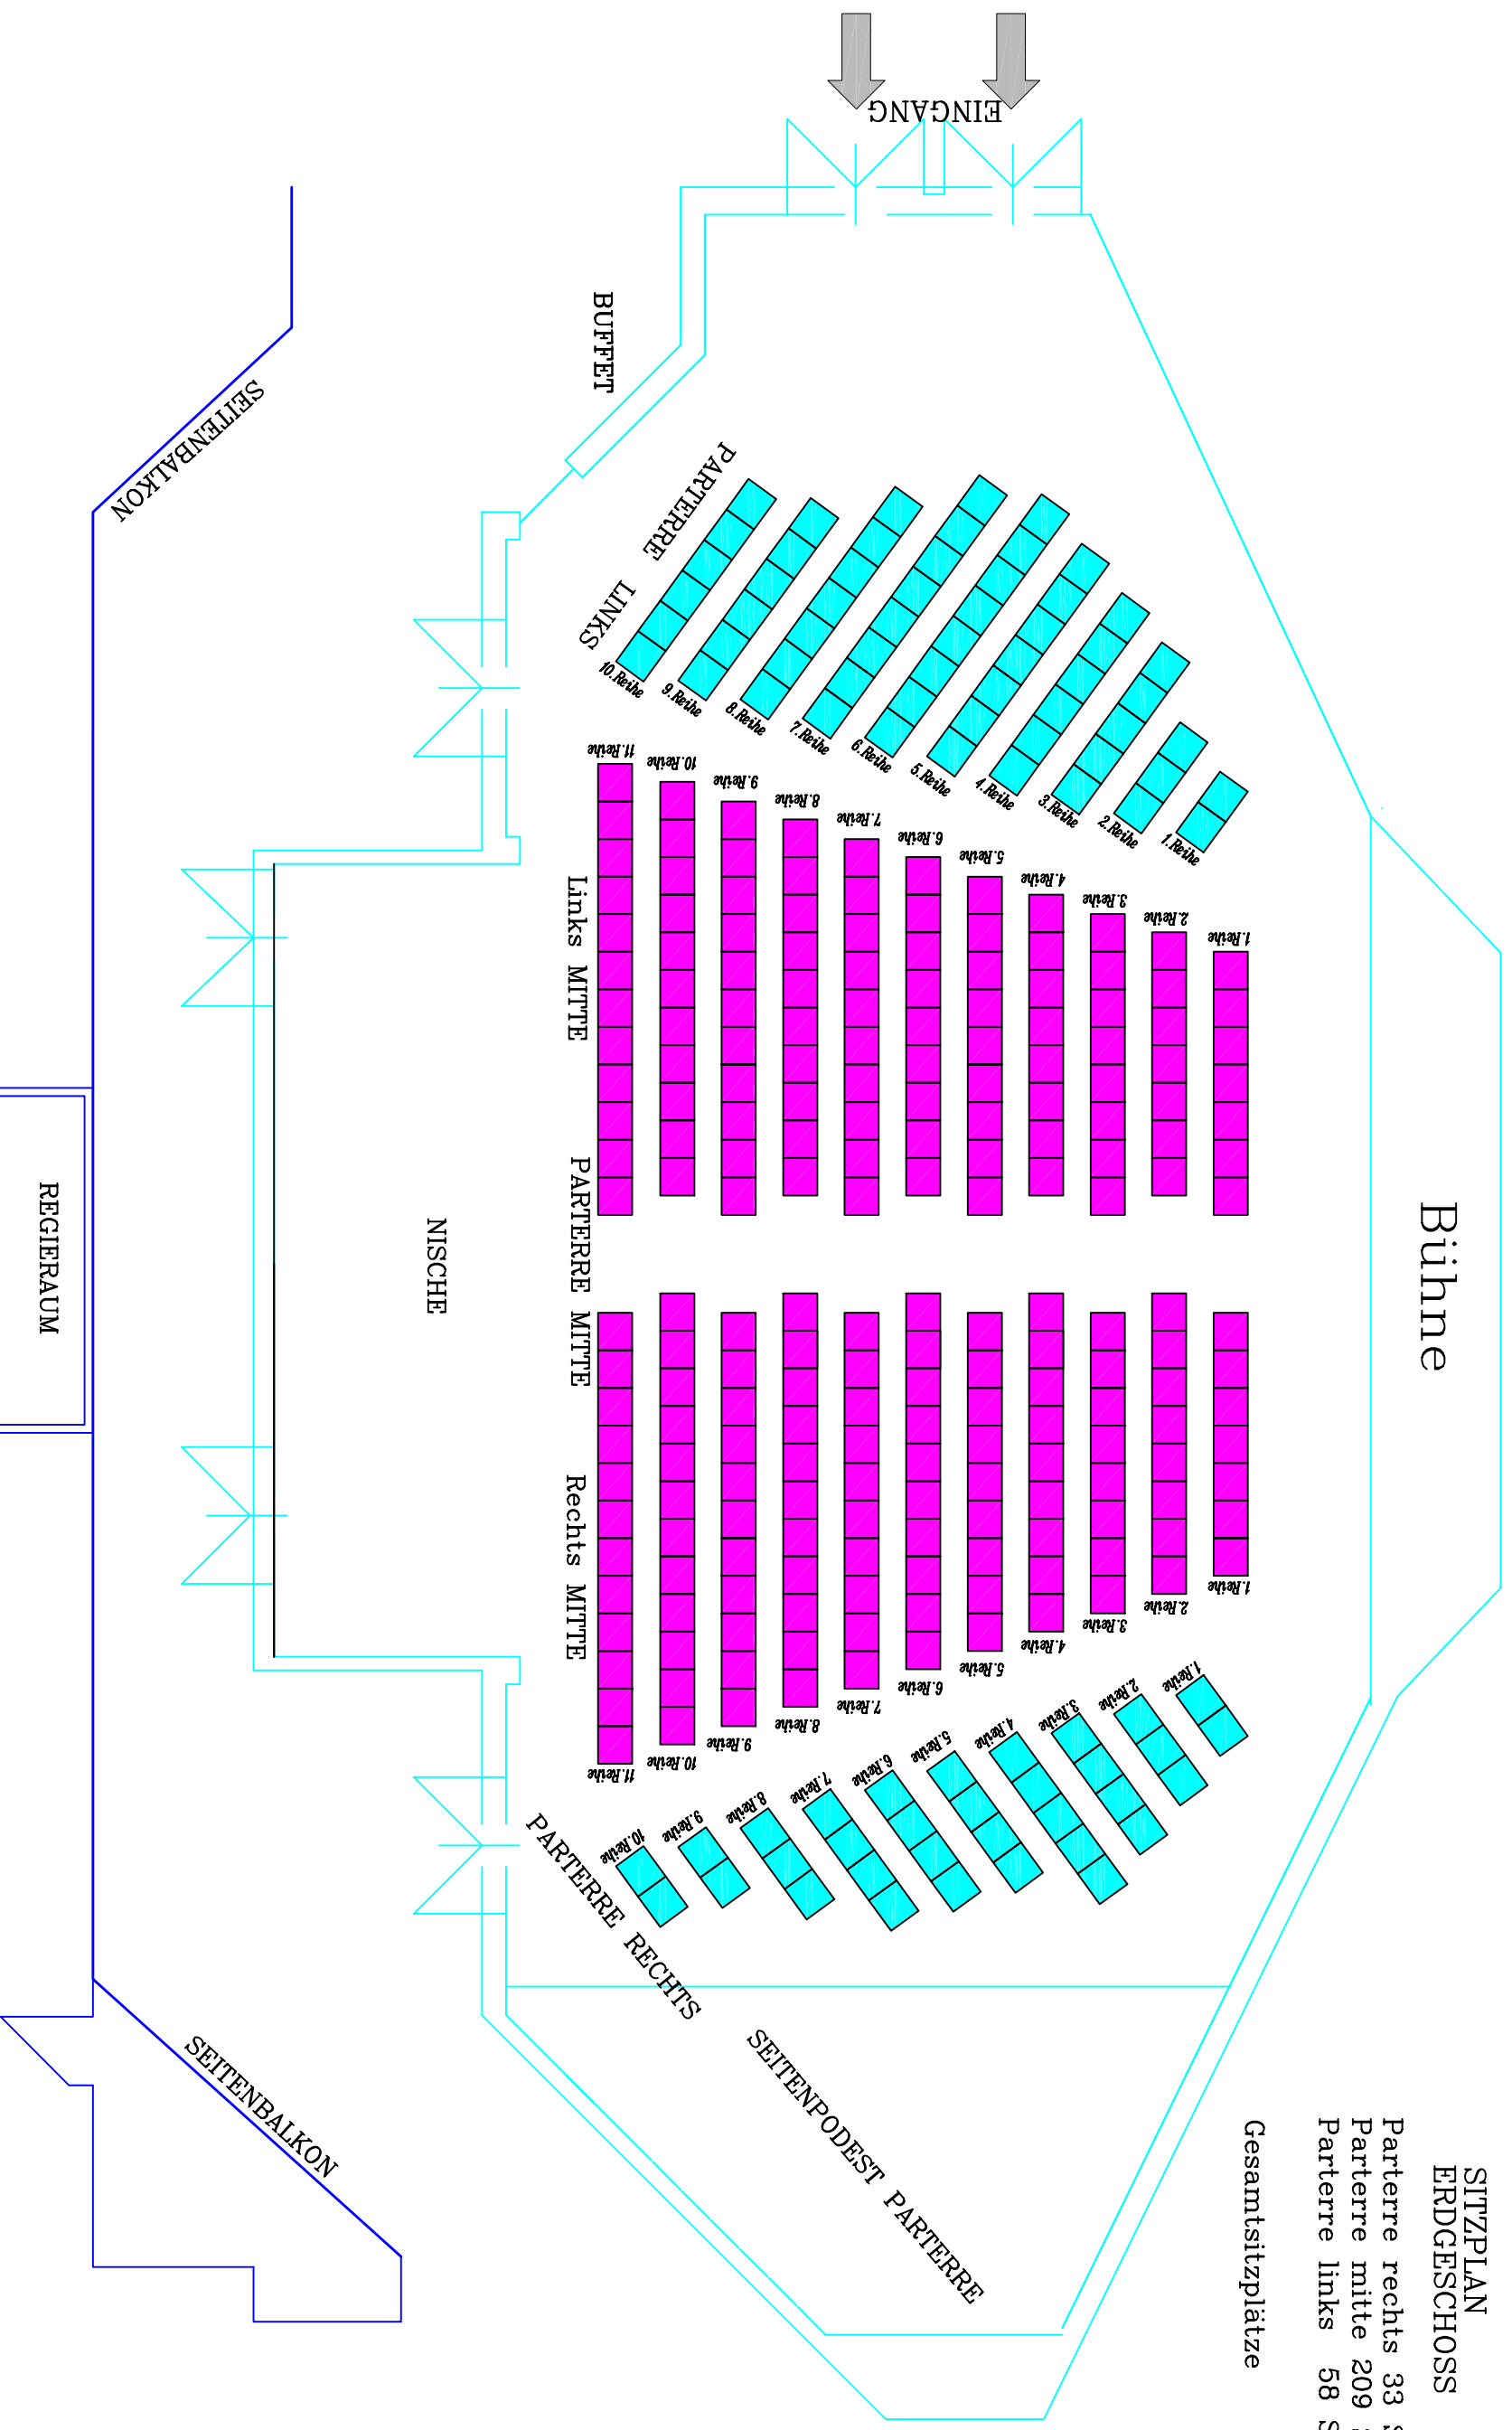

KULTURHAUS LIEZEN

SITZPLAN KLEIN

SITZPLAN
ERDGESCHOSS

Parterre rechts 33 Sitzplätze
 Parterre mitte 209 Sitzplätze
 Parterre links 58 Sitzplätze

Gesamtsitzplätze 300

REGIERAUM
BALKON